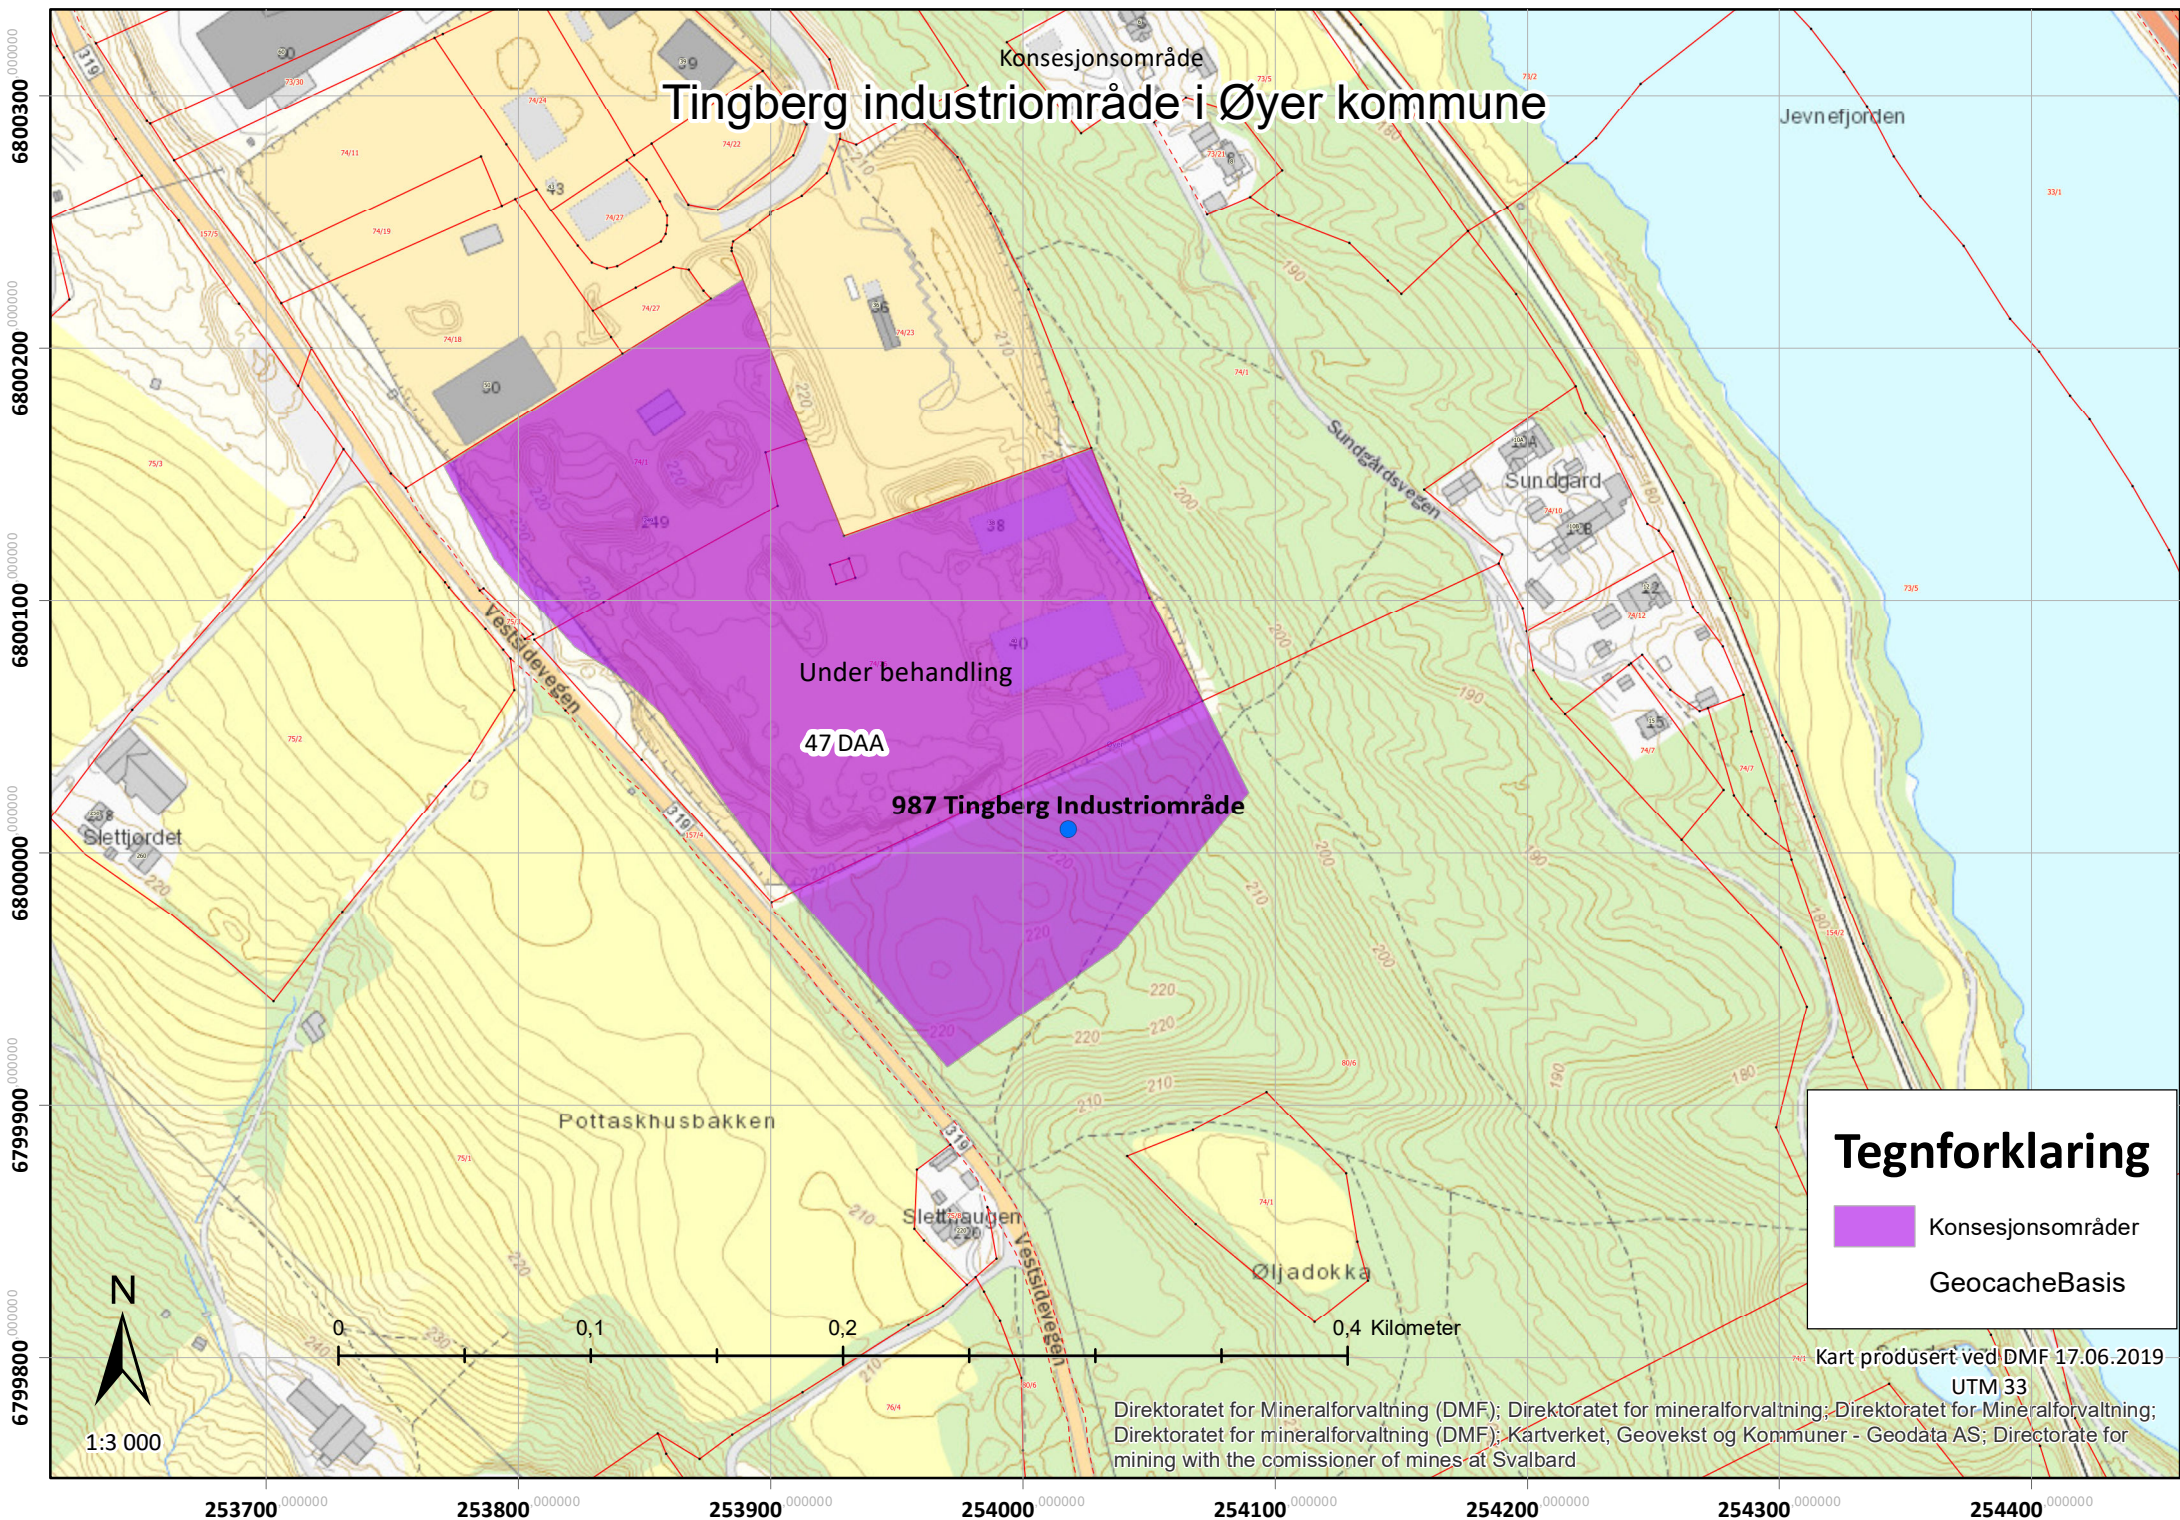

Tingberg industriområde i Øyer kommune

Tingberg industriområde i Øyer kommune

Konsesjonsområde

Under behandling

47 DAA

987 Tingberg Industriområde

Tegnforklaring

-  Konsesjonsområder
-  GeocacheBilder

Kart produsert ved DMF 17.06.2019

UTM 33

Direktoratet for Mineralforvaltning (DMF); Direktoratet for mineralforvaltning; Direktoratet for Mineralforvaltning; Kartverket, Geovekst og kommuner - Geodata AS; Direktoratet for mineralforvaltning (DMF); Directorate for mining with the commissioner of mines at Svalbard

6800300
6800200
6800100
6800000
6799900
6799800

253700 253800 253900 254000 254100 254200 254300 254400

1:3 000

0 0,1 0,2 0,4 Kilometer