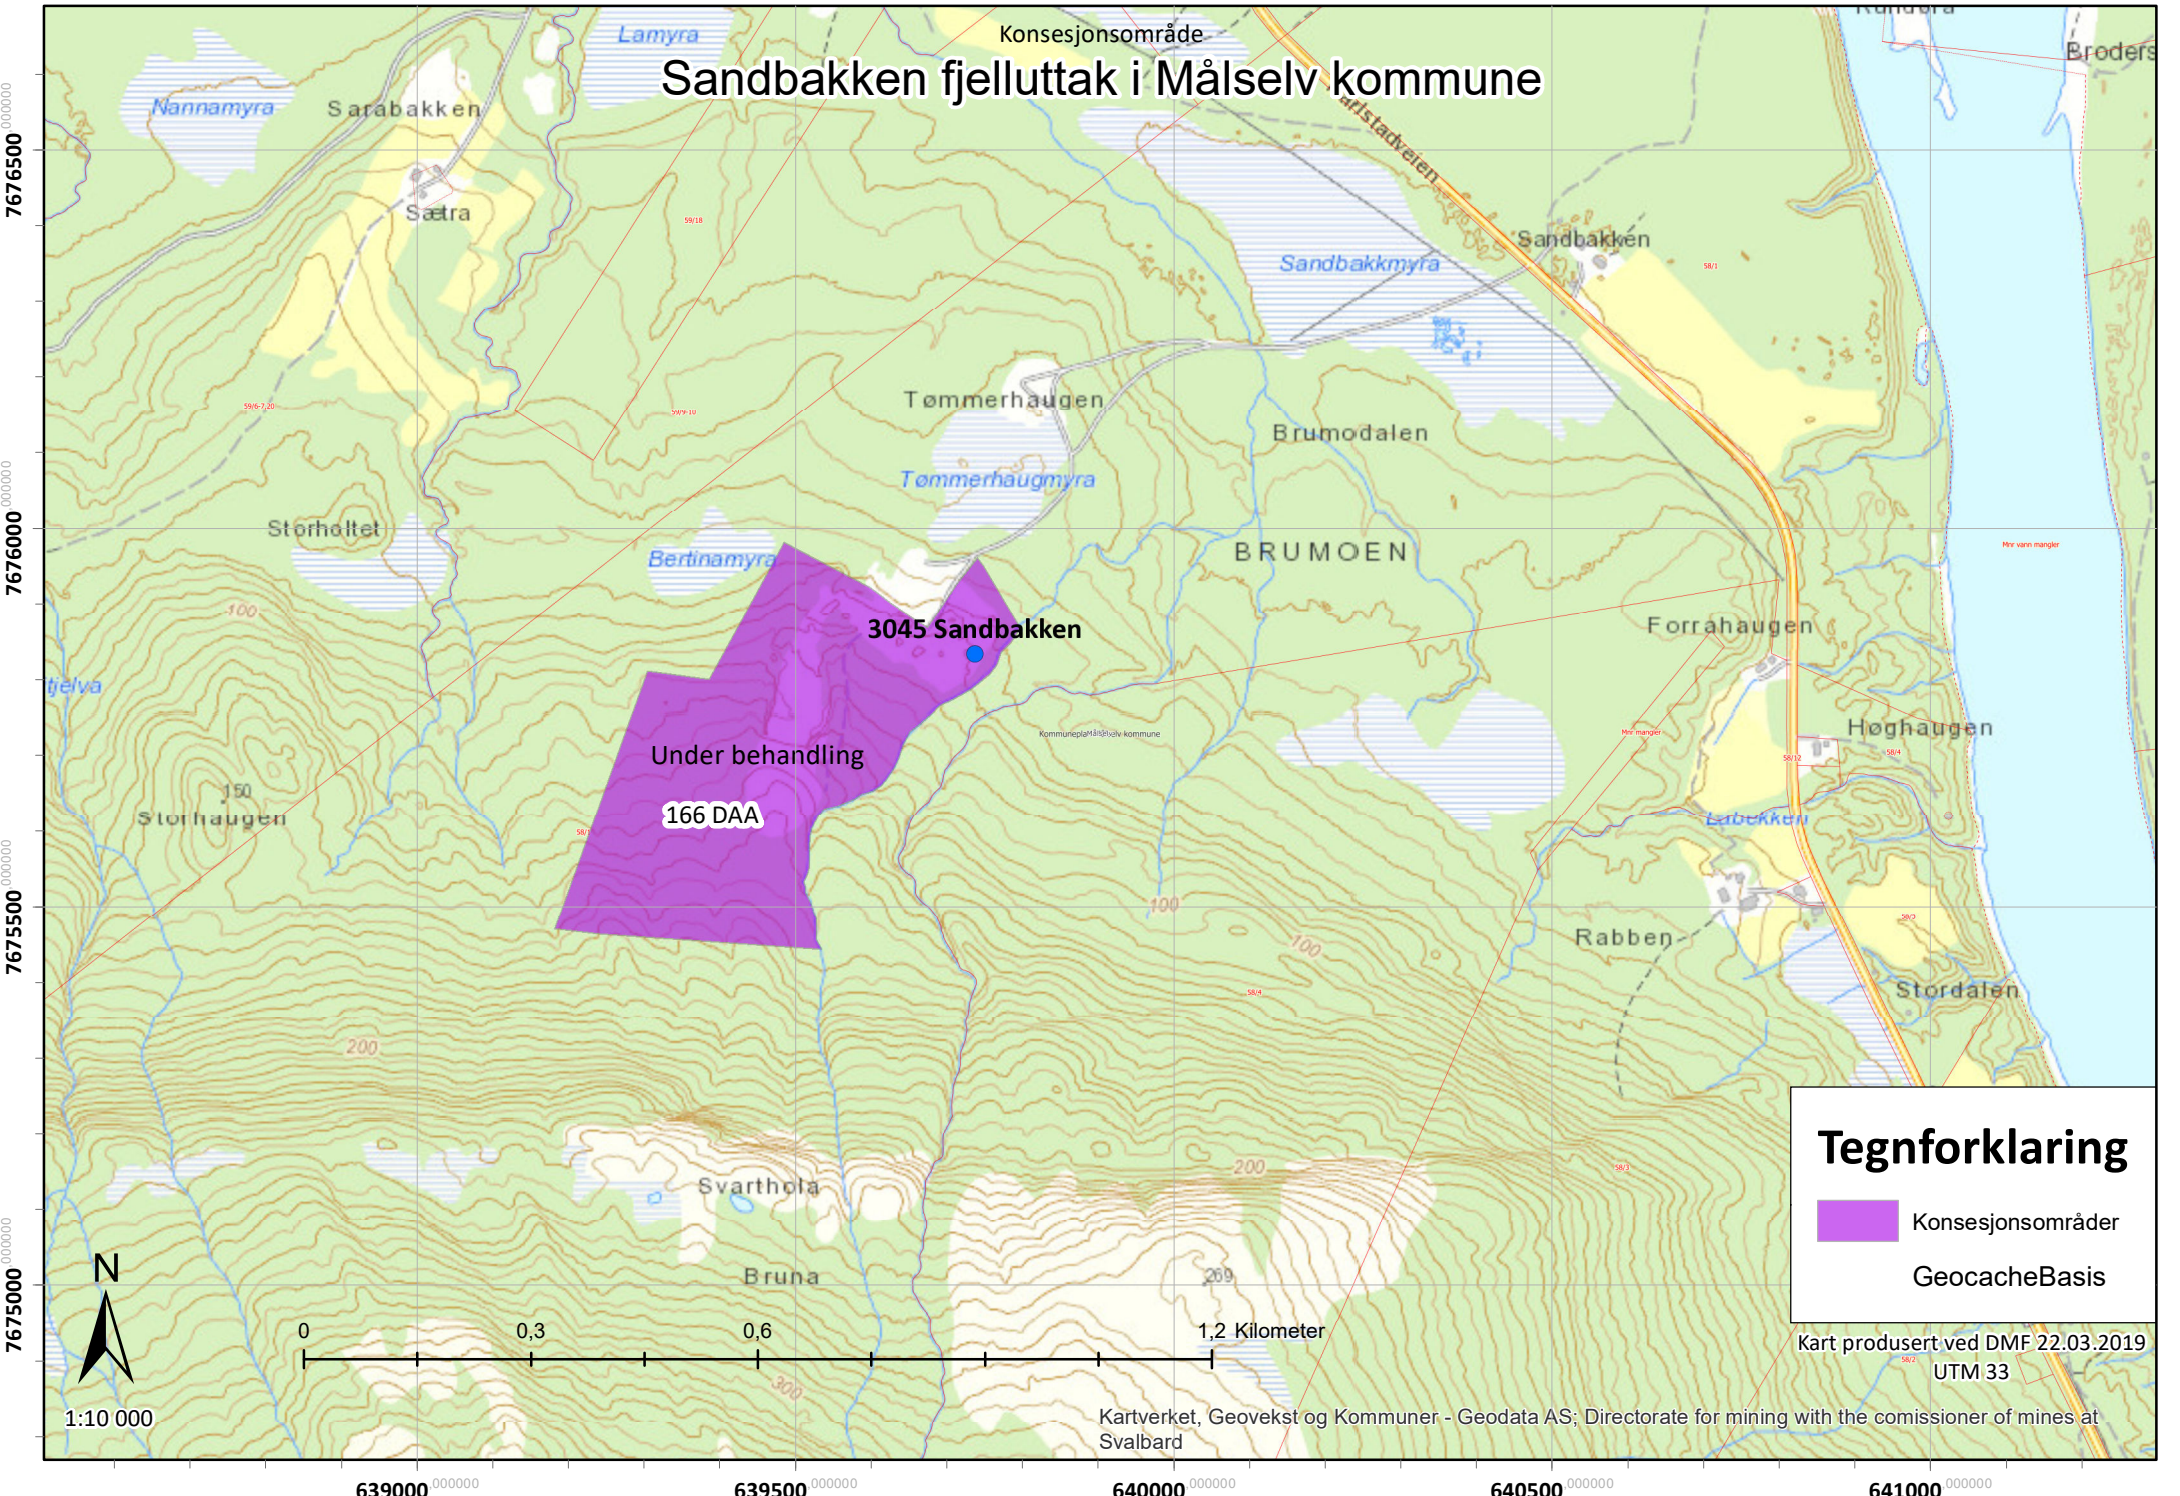

Sandbakken fjelluttak i Målselv kommune

3045 Sandbakken
Under behandling
166 DAA

Tegnforklaring

-  Konesjonsområder
-  GeocacheBasis

Kart produsert ved DMF 22.03.2019
UTM 33

1:10 000

Kartverket, Geovekst og Kommuner - Geodata AS; Directorate for mining with the comissioner of mines at Svalbard

Sandbakken fjelluttak i Målselv kommune

Konsesjonsområde

3045 Sandbakken

Under behandling

166 DAA

Tegnforklaring

-  Konsesjonsområder
-  GeocacheBilder

Kart produsert ved DMF 22.03.2019
UTM 33

1:10 000

Kartverket, Geovekst og kommuner - Geodata AS; Directorate for mining with the commissioner of mines at Svalbard