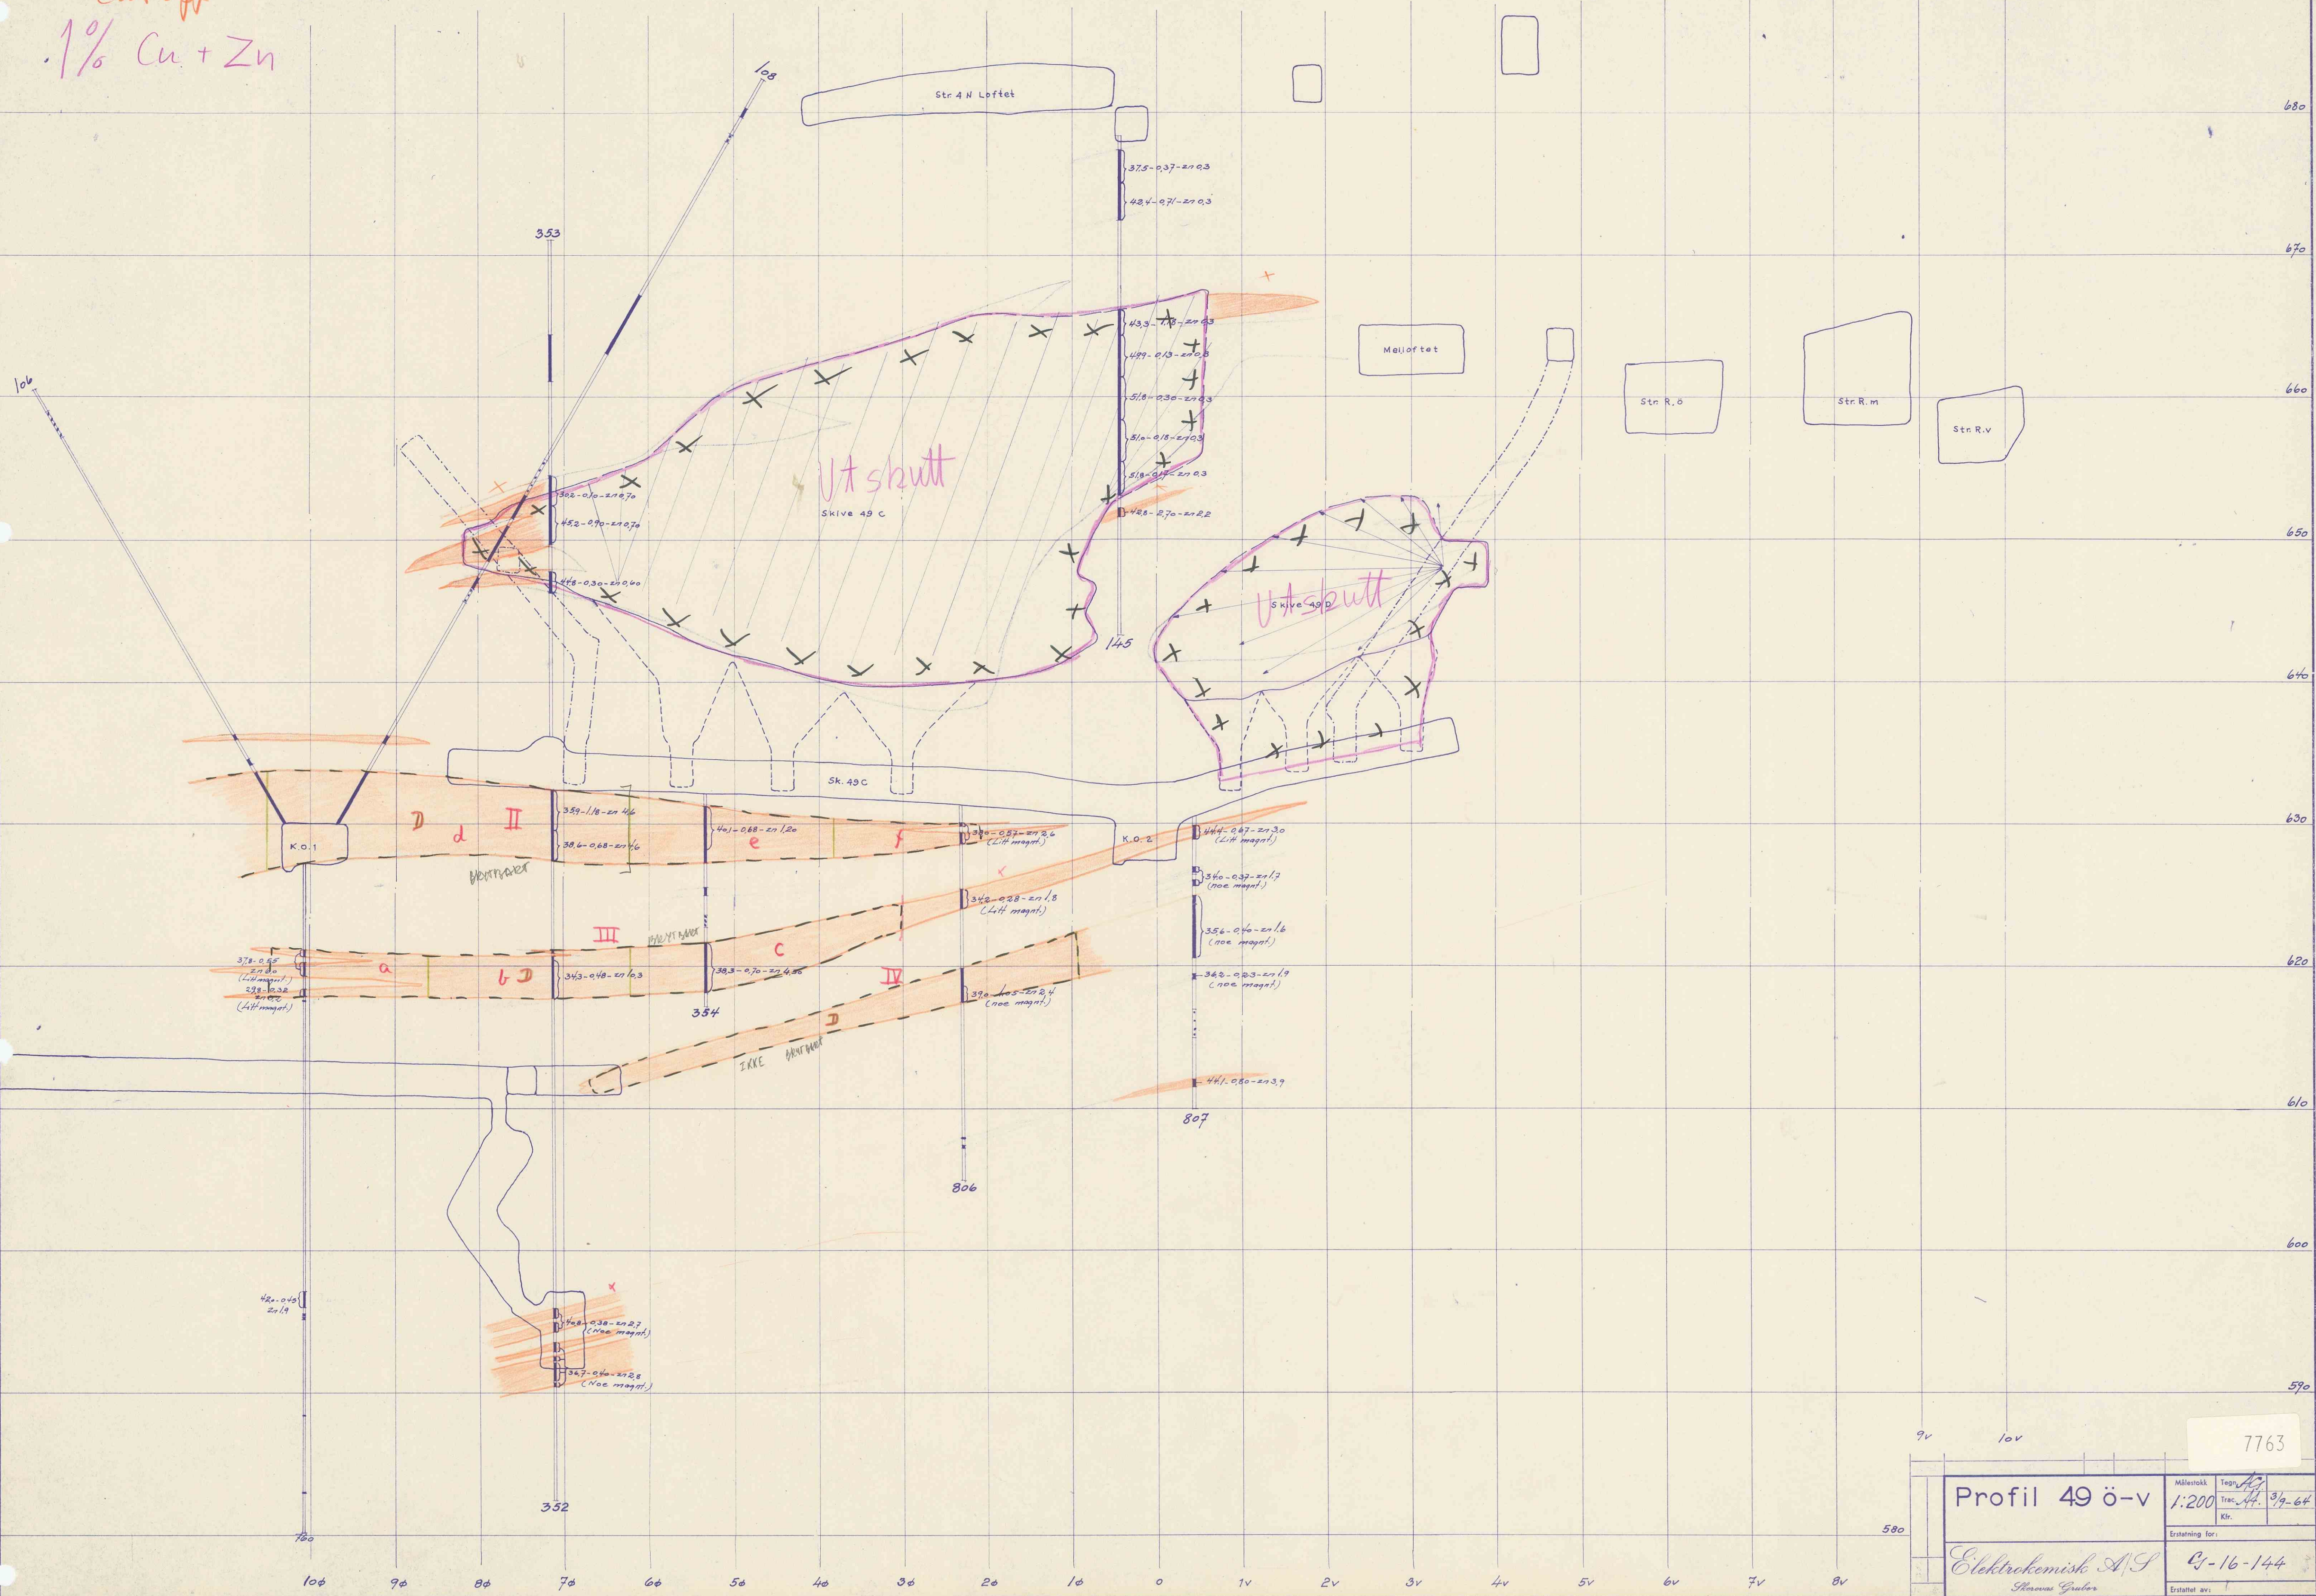

Cut off
1% Cu + Zn

7763

| | | | | |
|----------------|-----------|----------------|------|--------|
| Profil 49 ö-v | Målestokk | 1:200 | Fegn | 49 |
| | Trac. | 44 | Kir. | 3/9-64 |
| Erstating for: | | Ej-16-144 | | |
| Erstalling av: | | Hansens Gulder | | |