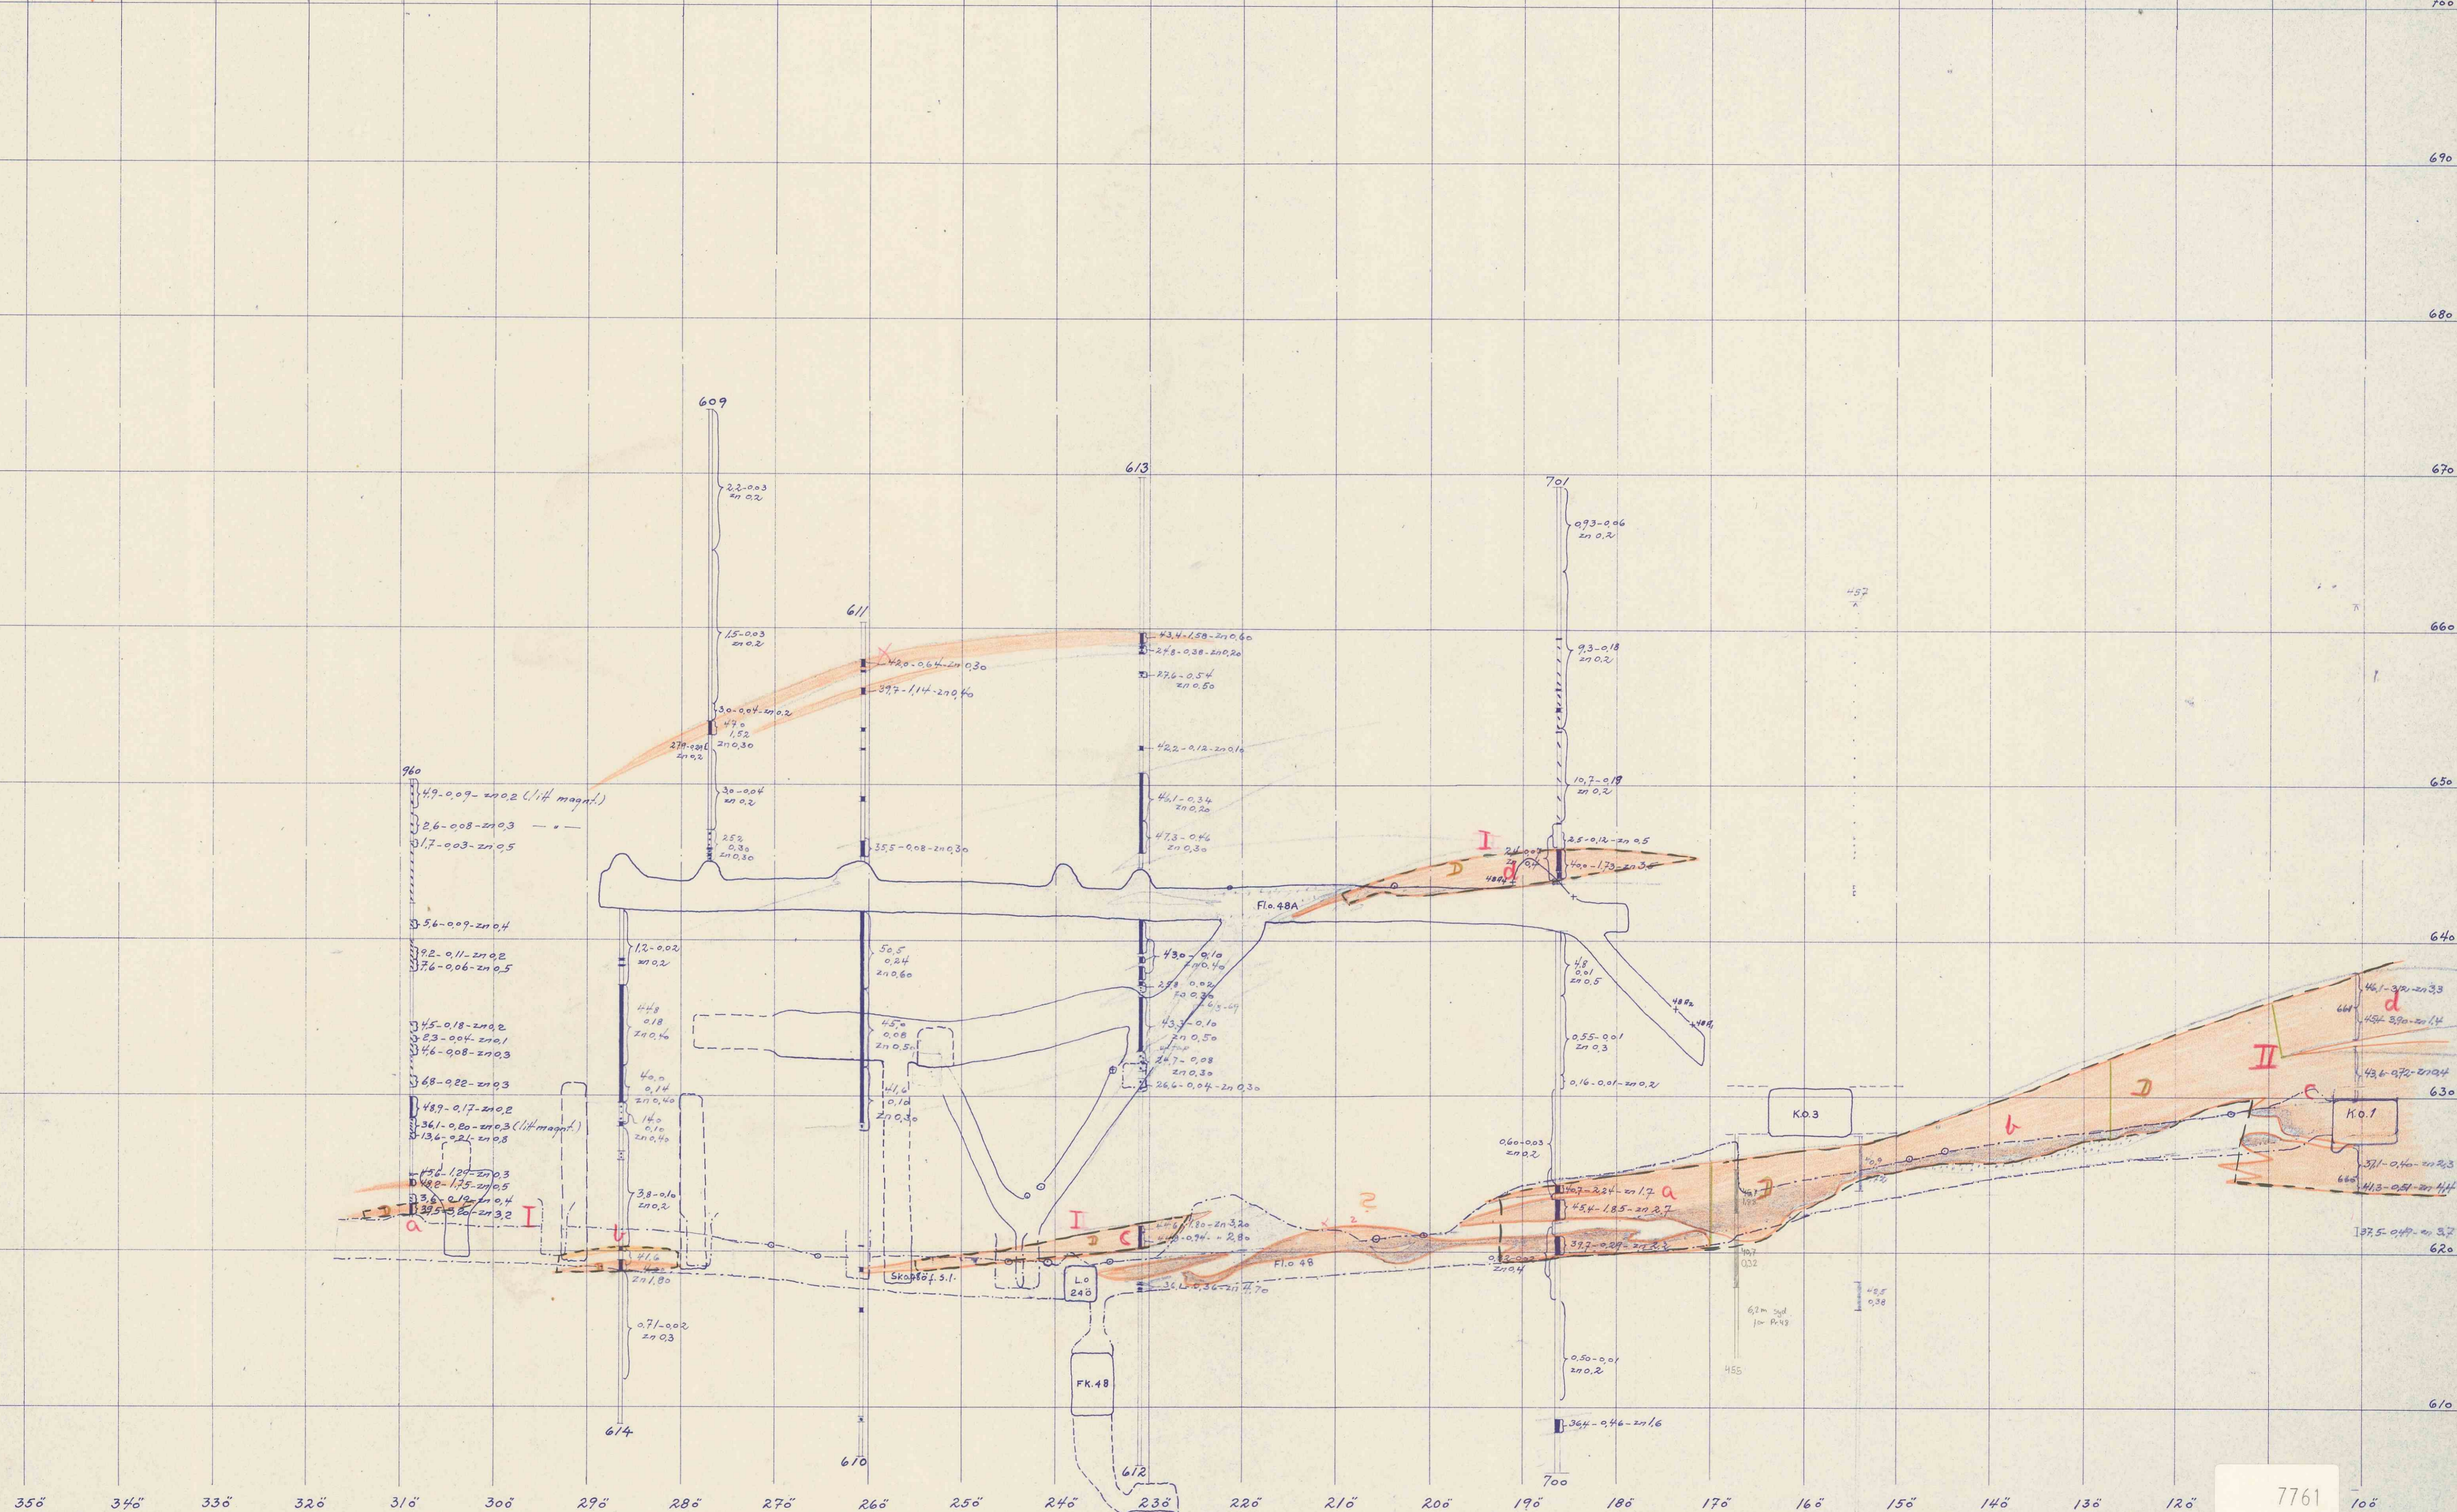

Cut off 1% Cu + Zn

Profil 48 ö-v (10 ö - 35 ö)	Målestokk	Tegn. A. A.	6/5-58
	1:200	Trac.	
Elektrochemisk Skovens Gruber	Erstatning for:	G-16-112	
	Erstattet av:		

7761