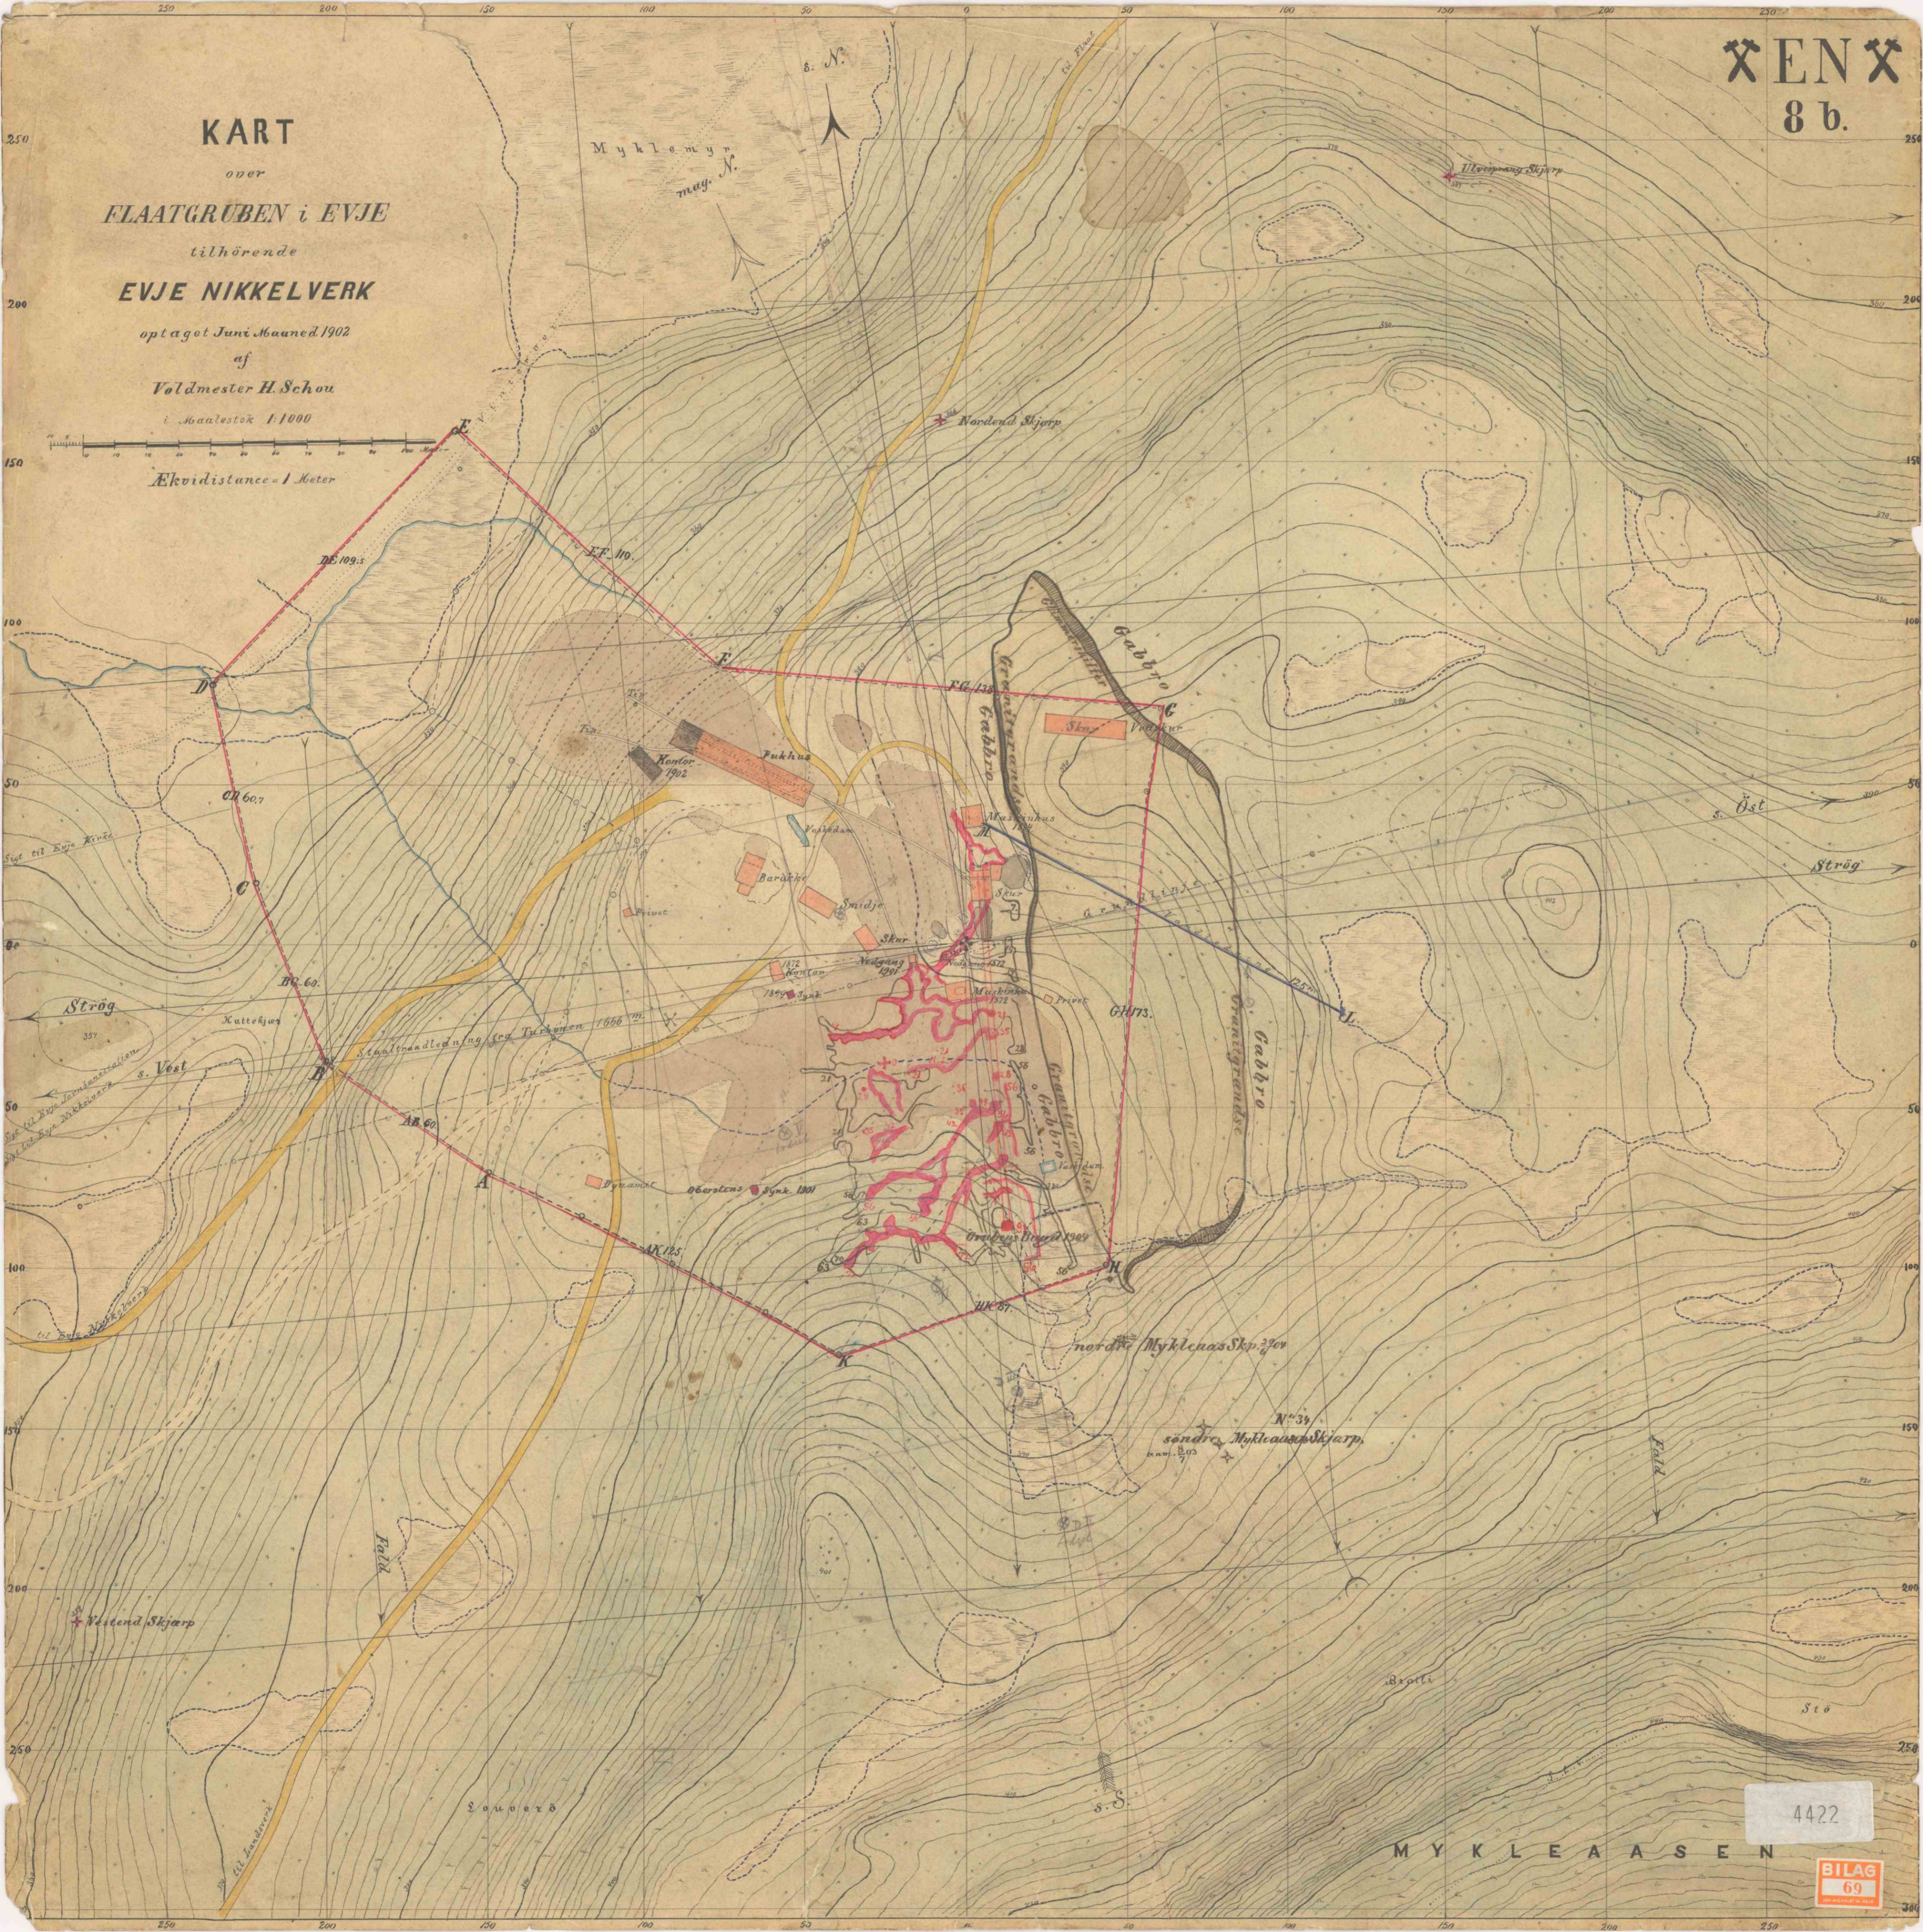

KART  
over  
FLAATGRUBEN i EVJE  
tilhørende  
EVJE NIKKELVERK  
optaget Juni Maaned 1902  
af  
Voldmester H. Schou  
i Maalestok 1:1000

4422

MYKLEAASEN

BILAG  
69