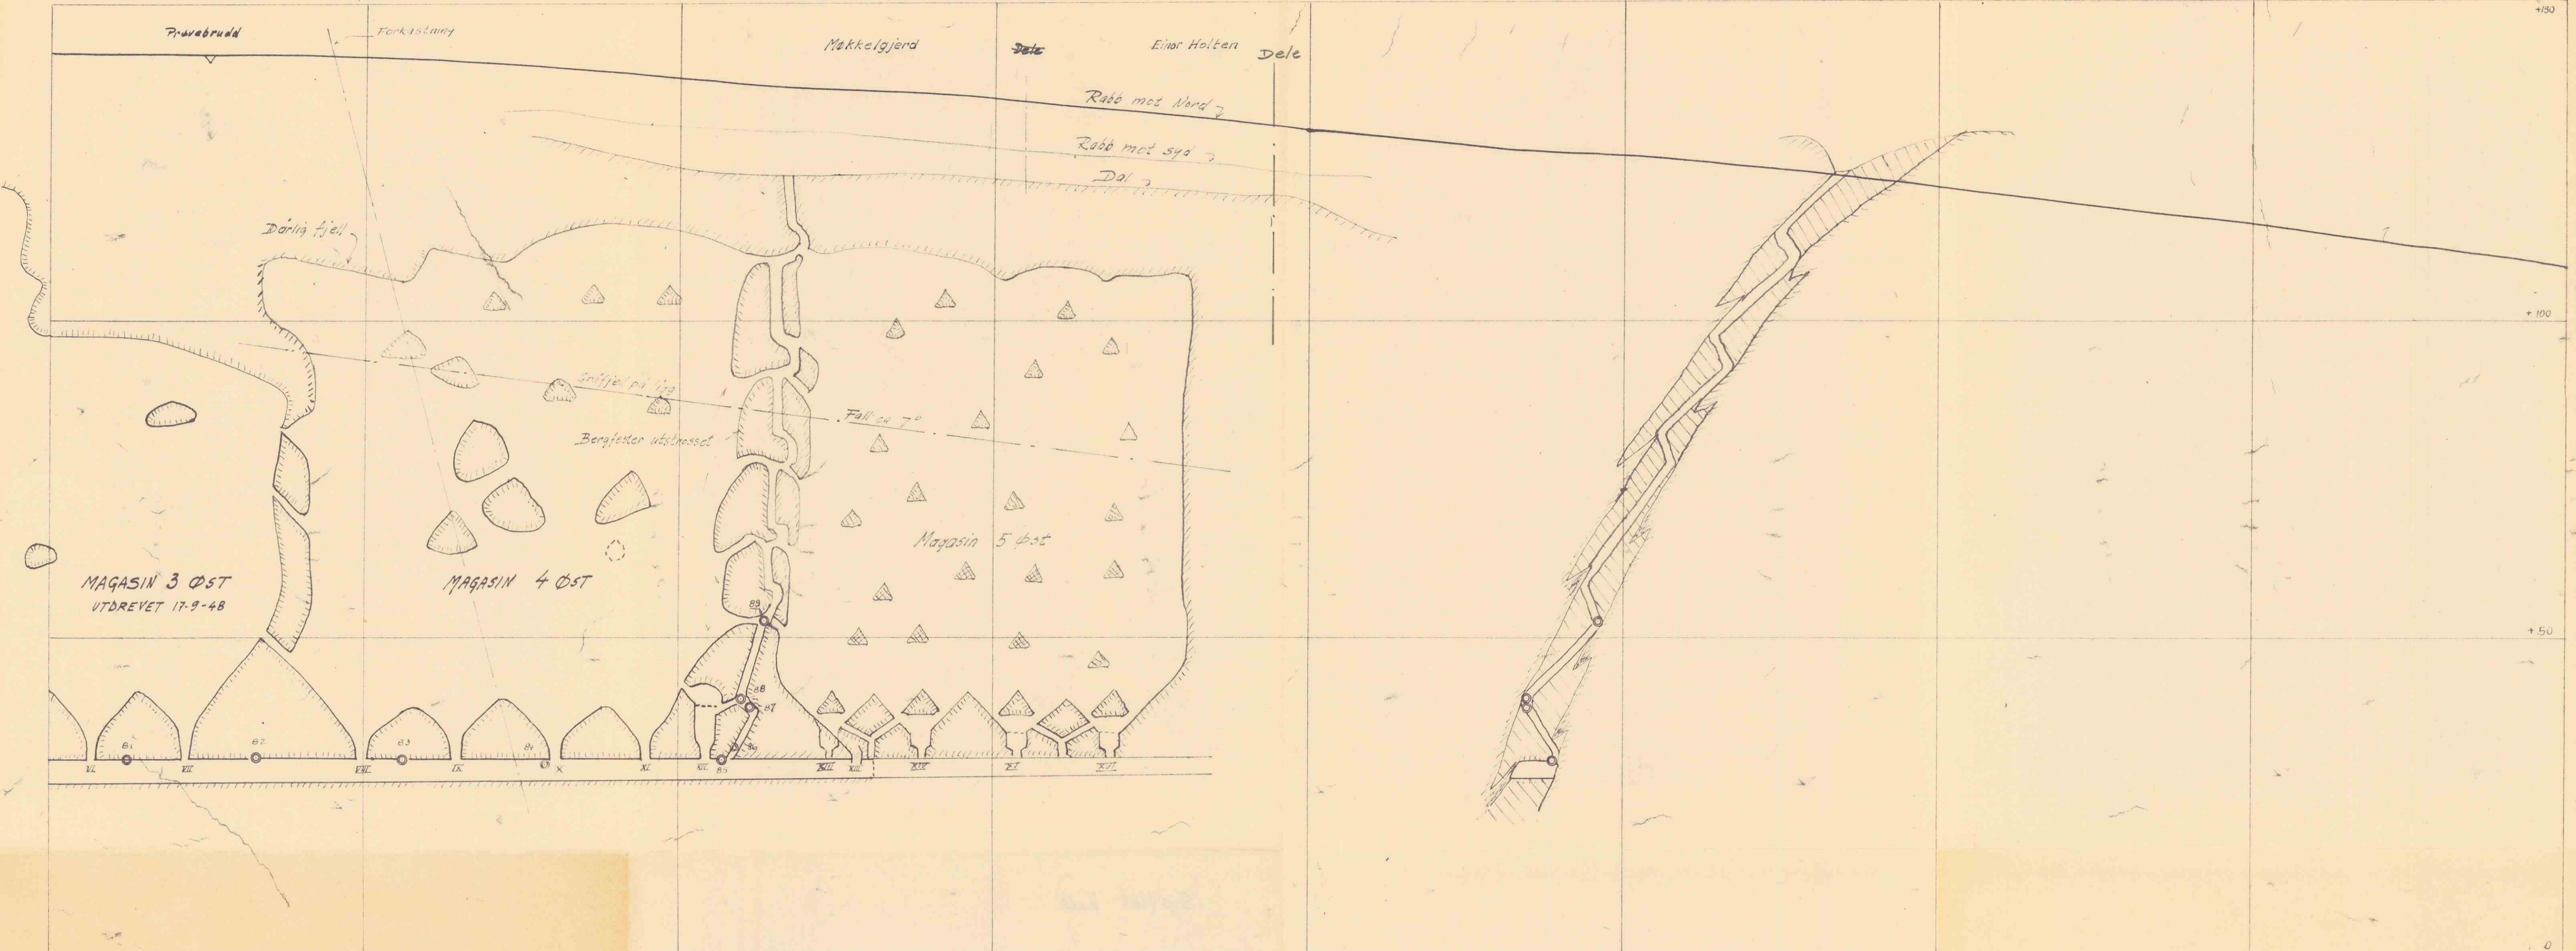

+150 + 200 + 300 + 400 + 500

GRUBEKART
for
Sjøflet Kalkstensgrube
Mot Øst
Målestokk: 1-500