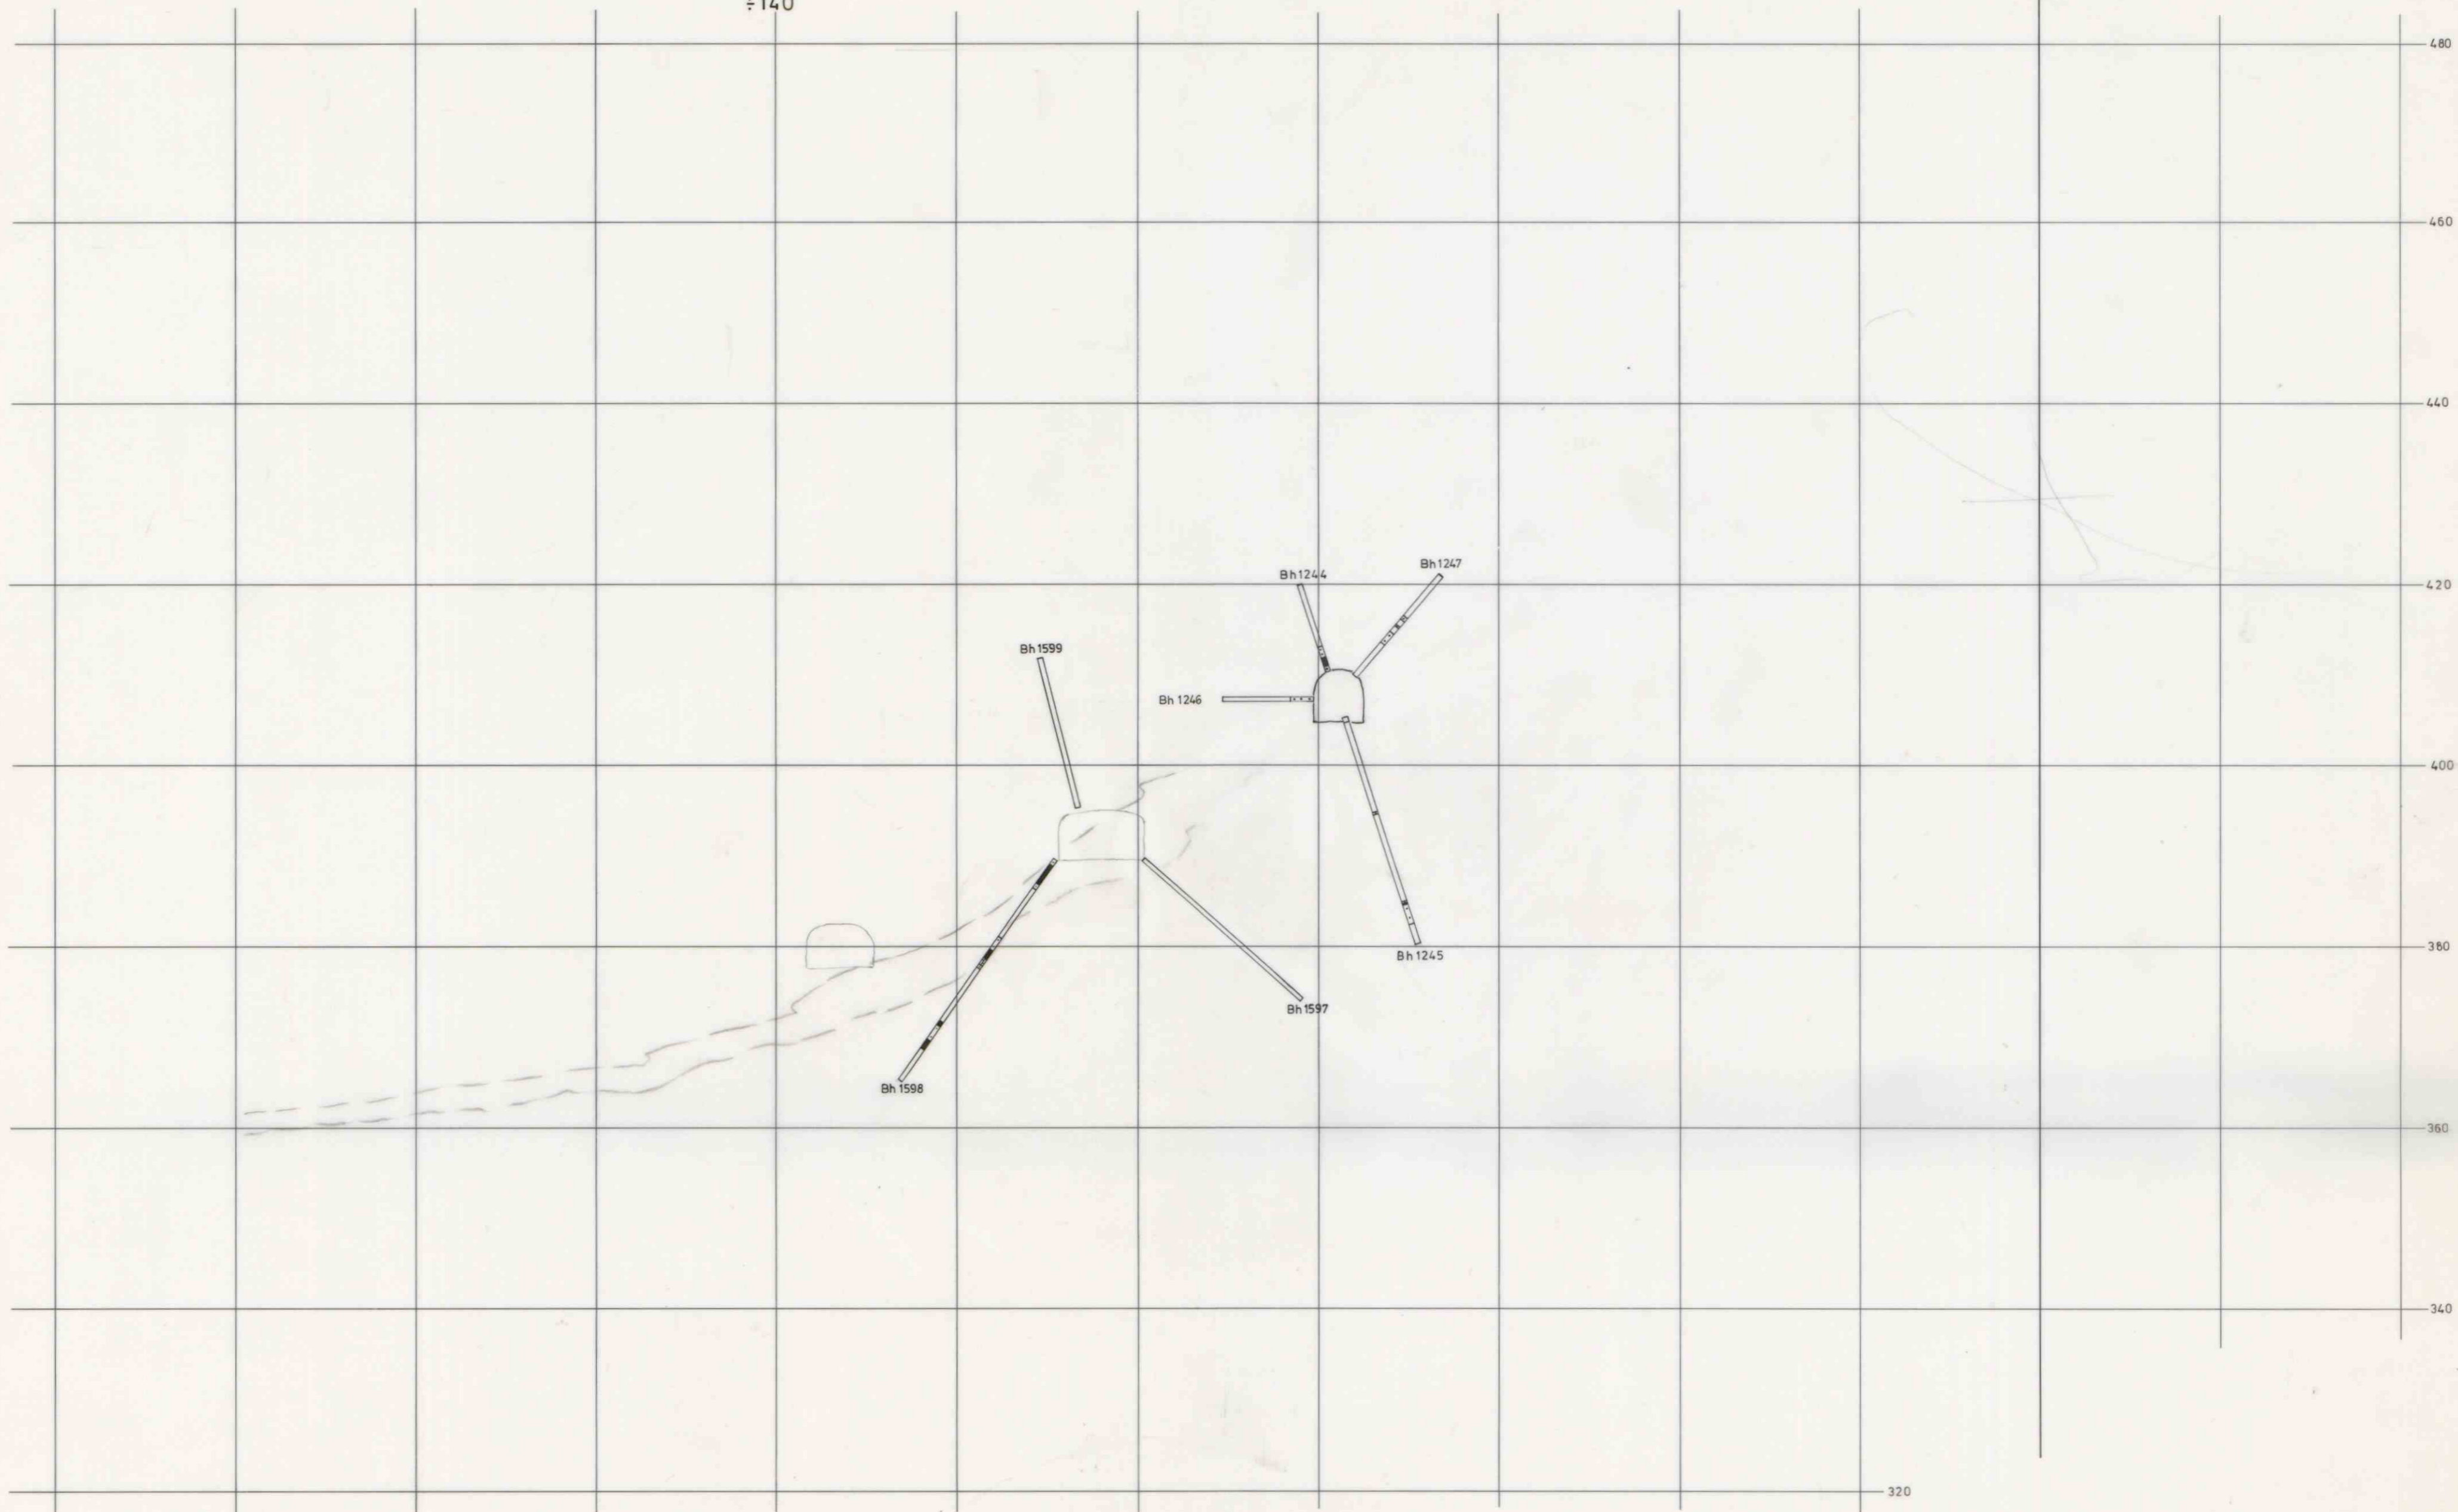

±140

B2

VERTIKALPROFIL SERIE: B2	MÅL. 1:500
GRONG GRUBERA/S	Pr. 19

12851