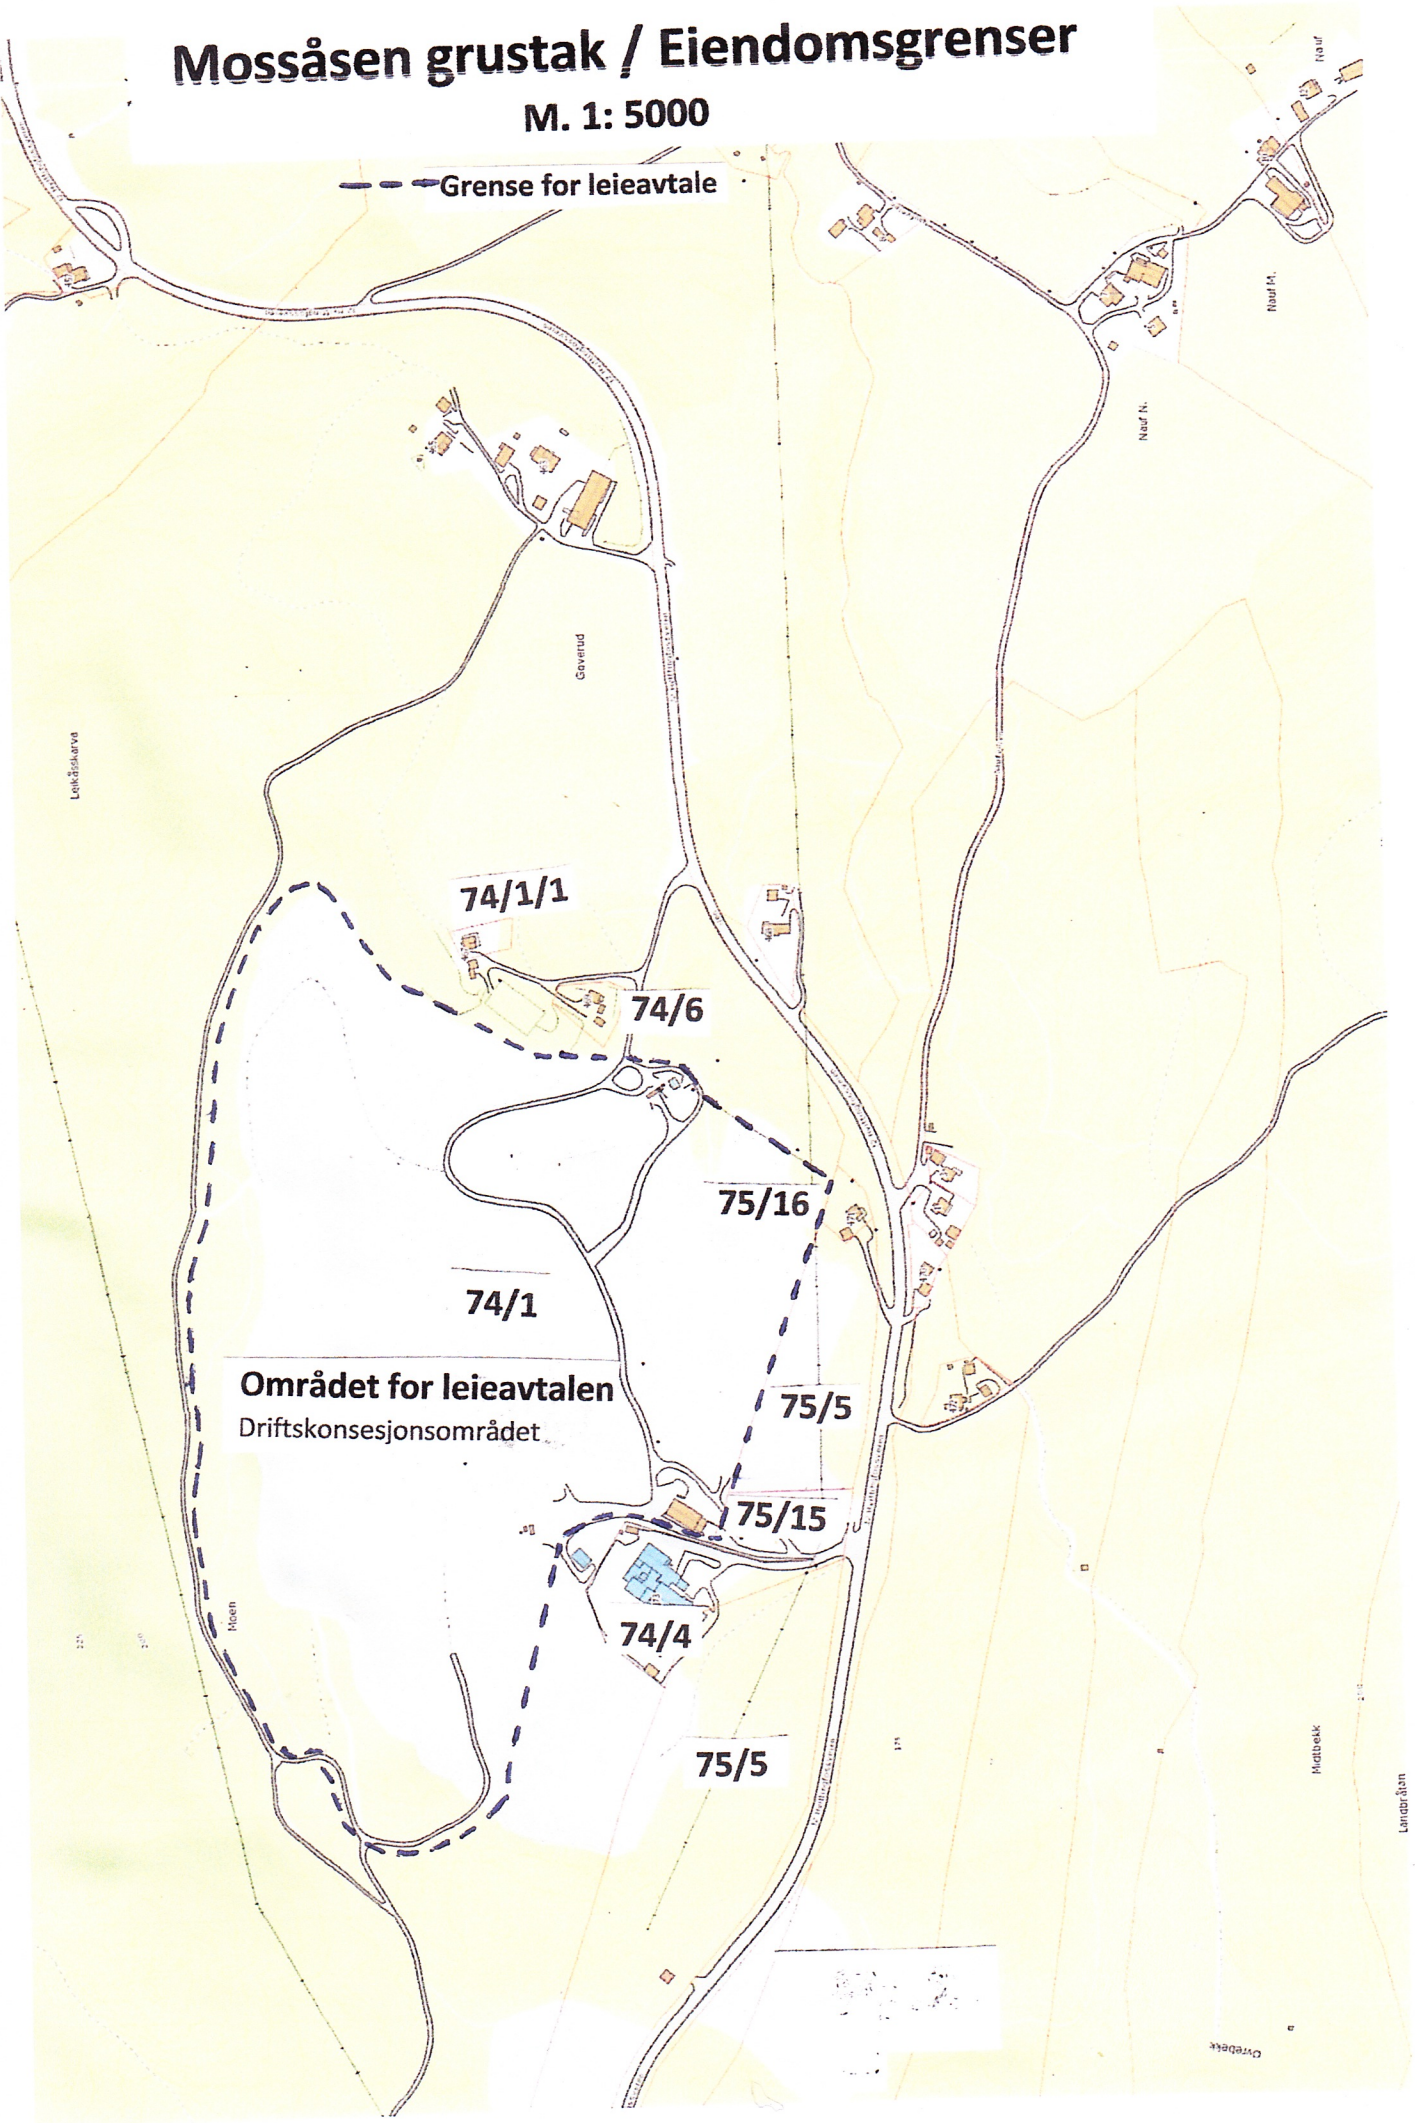

# Mossåsen grustak / Eiendomsgrenser

M. 1: 5000

--- Grense for leieavtale

**Området for leieavtalen**  
Driftskonsesjonsområdet

74/1/1

74/6

74/1

75/16

75/5

75/15

74/4

75/5

Narf M.

Narf N.

Løkkeløstunna

Gavretud

Hæen

Matbekk

Lenebråen

Orrebekk